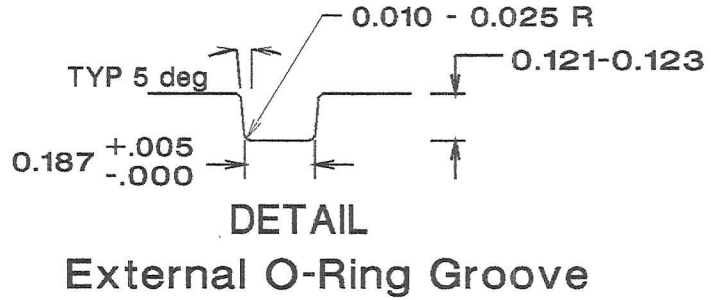

MAT - Bronz Bush Stock

all dim: +.002
-.000

O-Ring Specs

AN 6227B-23 (nominal 1.50 od X 1.25 id) qty 4 ea

AN 6227B-21 (nominal 1.375 od X 1.125 id) qty 4 ea

**OLEO STRUT SEAL
CULVER CADET LFA/LCA
2 EA REQ**