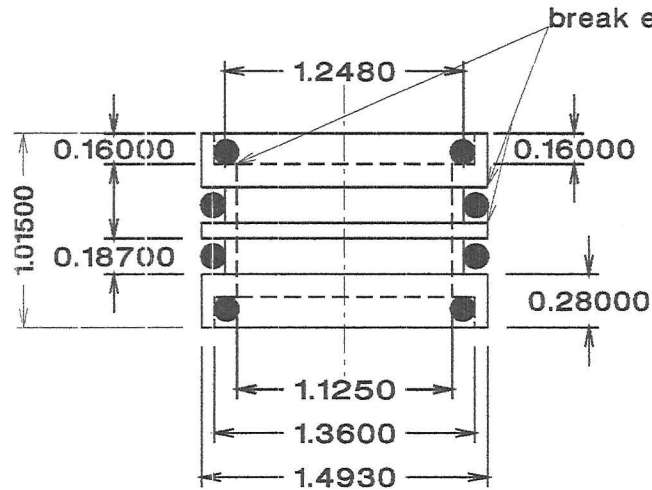

MAT - Bronz Bush Stock

all dim: +.002
-.000

O-Ring Specs

AN 6227B-23 (nominal 1.50 od X 1.25 id) qty 4 ea

AN 6227B-21 (nominal 1.375 od X 1.125 id) qty 4 ea

**OLEO STRUT SEAL
CULVER CADET LFA/LCA
2 EA REQ**

Original Drawing by:
Burke A. Bell - 1984